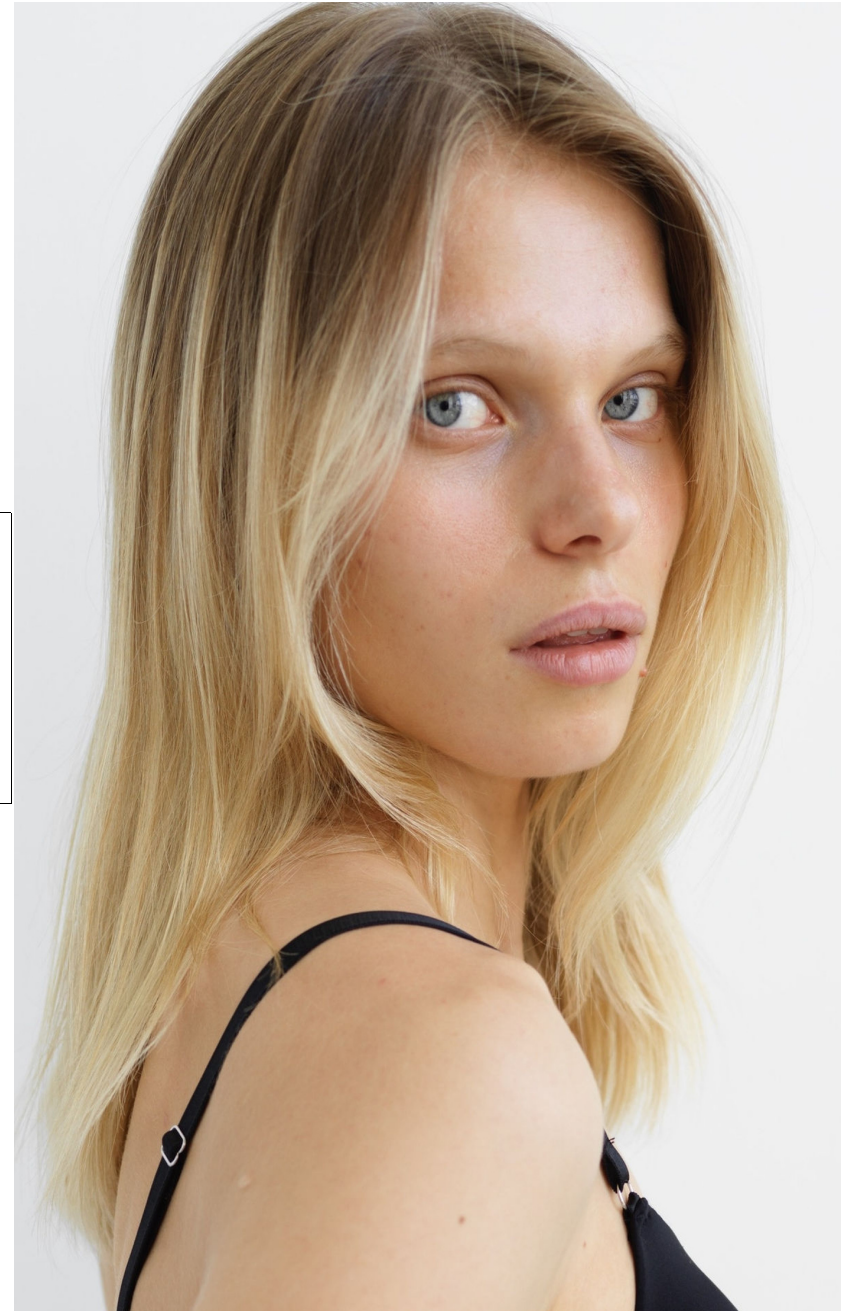

HEIGHT : 5'9

BUST : 32.5

WAIST : 25

HIPS : 35.5

HEIGHT : 5'9 **BUST : 32.5** **WAIST : 25** **HIPS : 35.5**

HEIGHT : 5'9 **BUST : 32.5** **WAIST : 25** **HIPS : 35.5**

HEIGHT : 5'9 **BUST : 32.5** **WAIST : 25** **HIPS : 35.5**

HEIGHT : 5'9 BUST : 32.5 WAIST : 25 HIPS : 35.5