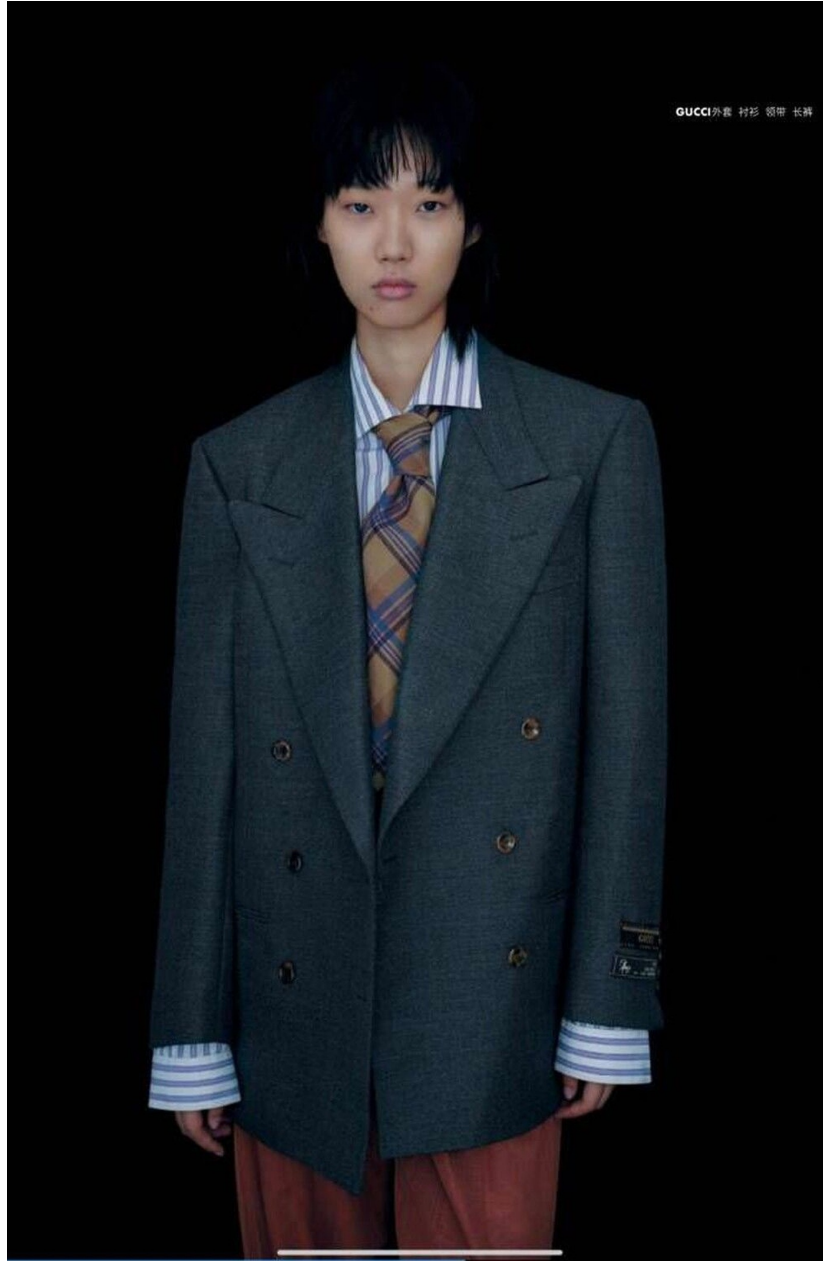

HEIGHT : 5'10 BUST : 31.5 WAIST : 23.5 HIPS : 34 SHOES : 5.5 EYES : BLACK HAIRS : BLACK