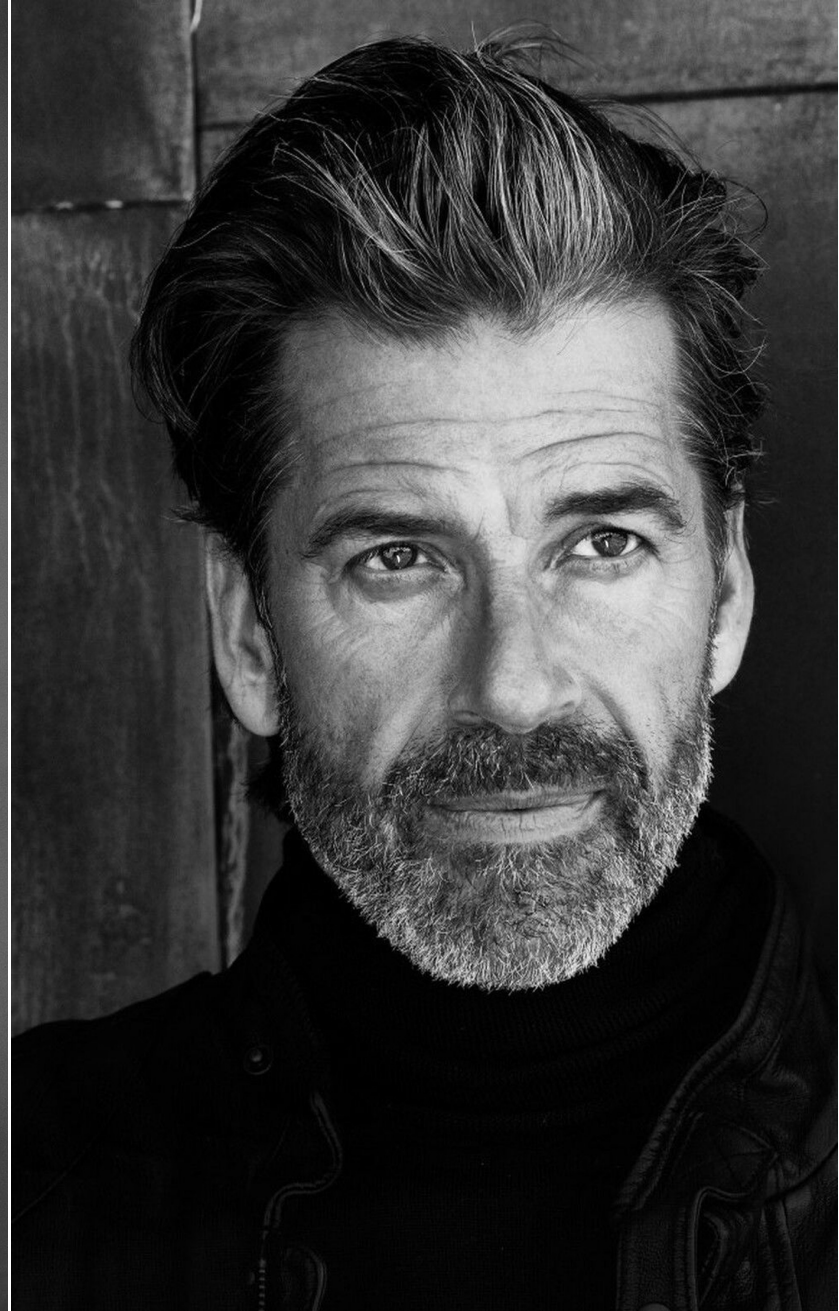

## **ROGER HADEN**

**HEIGHT : 6'2**

**HIPS : 36.5**

**EYES : BLUE**

**HAIRS : BROWN**

**HEIGHT : 6'2   HIPS : 36.5   EYES : BLUE   HAIRS : BROWN**

**HEIGHT :** 6'2   **HIPS :** 36.5   **EYES :** BLUE   **HAIRS :** BROWN

**HEIGHT : 6'2   HIPS : 36.5   EYES : BLUE   HAIRS : BROWN**

Sobretudo, camisa e calça **Giorgio Armani** | Colete de couro **Dsquared2** | Botas **Hermès**

No página ao lado: Casaco de couro **Paul Smith** | Malha de gola rolô e calça **Hermès**

|| GQ || 145

**HEIGHT :** 6'2   **HIPS :** 36.5   **EYES :** BLUE   **HAIRS :** BROWN

A. MARCHESAN

**HEIGHT :** 6'2   **HIPS :** 36.5   **EYES :** BLUE   **HAIRS :** BROWN

HEIGHT : 6'2   HIPS : 36.5   EYES : BLUE   HAIRS : BROWN