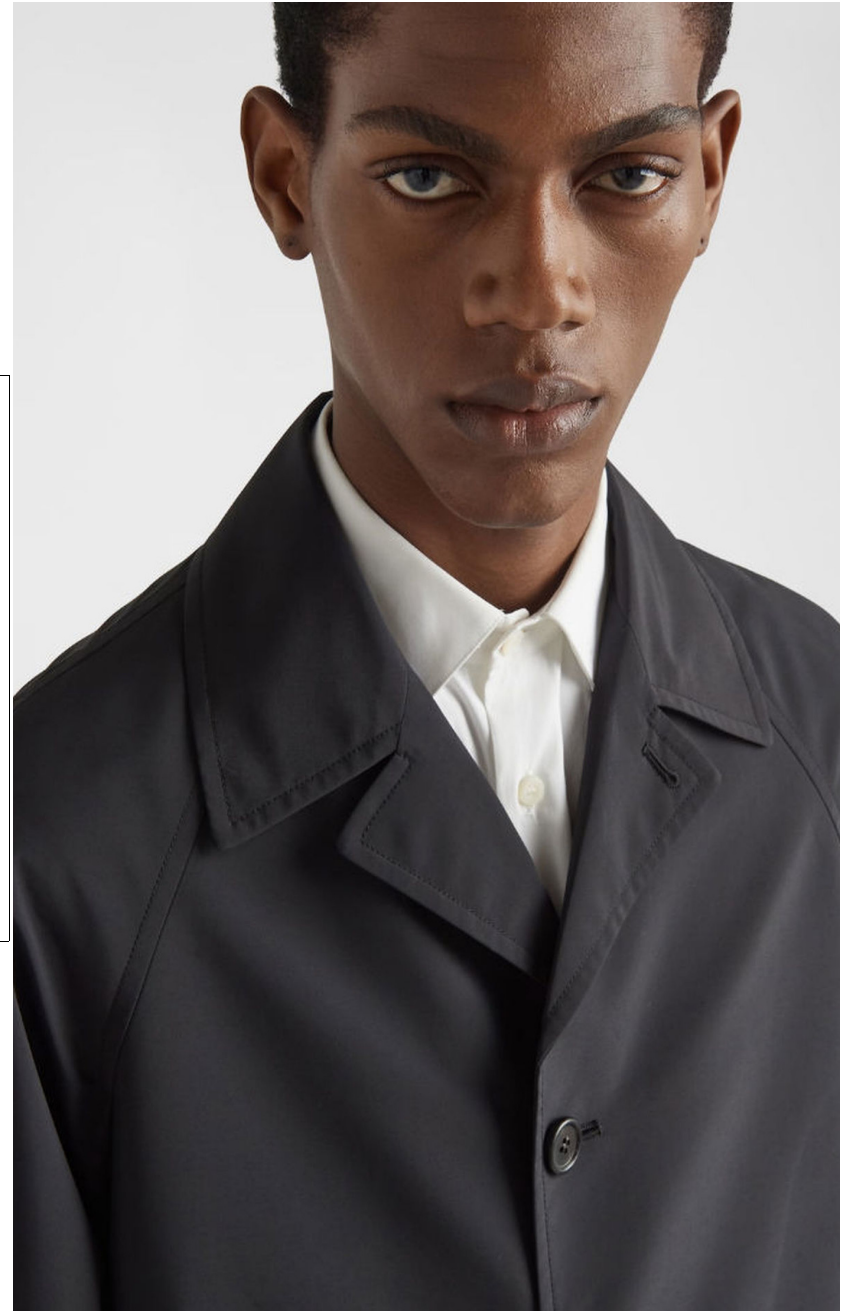

## **EKEOMA ELEKWACHI**

**HEIGHT : 6'3**

**BUST : 34**

**WAIST : 30**

**HIPS : 35**

**SHOES : 10.5**

**EYES : BROWN**

**HAIRS : BLACK**

HEIGHT : 6'3 BUST : 34 WAIST : 30 HIPS : 35 SHOES : 10.5 EYES : BROWN HAIRS : BLACK

**HEIGHT : 6'3    BUST : 34    WAIST : 30    HIPS : 35    SHOES : 10.5    EYES : BROWN    HAIRS : BLACK**

**HEIGHT : 6'3   BUST : 34   WAIST : 30   HIPS : 35   SHOES : 10.5   EYES : BROWN   HAIRS : BLACK**