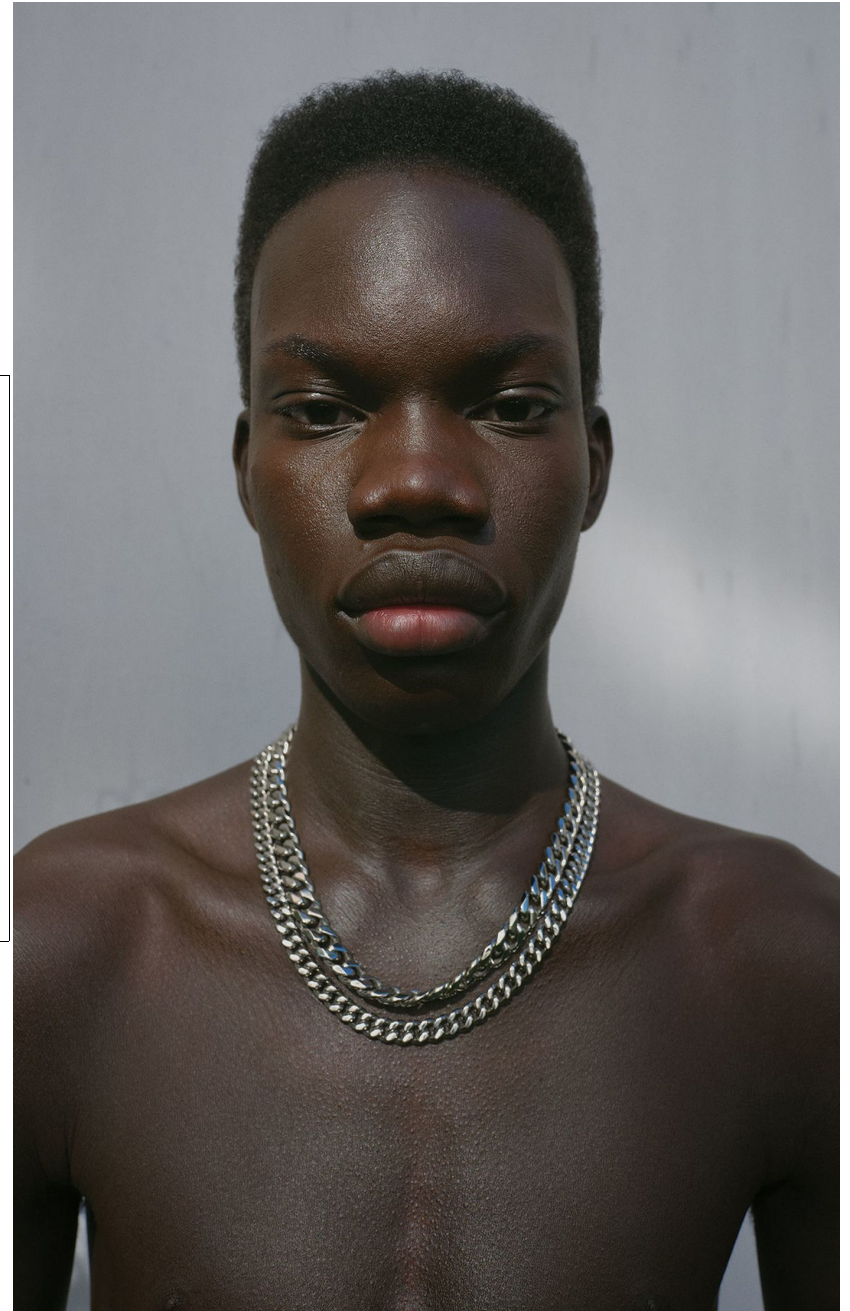

MAFALL NDIAYE

HEIGHT : 6'3

BUST : 33.5

WAIST : 26

HIPS : 35

SHOES : 9

EYES : BROWN

HAIRS : BLACK

HEIGHT : 6'3 BUST : 33.5 WAIST : 26 HIPS : 35 SHOES : 9 EYES : BROWN HAIRS : BLACK

HEIGHT : 6'3 BUST : 33.5 WAIST : 26 HIPS : 35 SHOES : 9 EYES : BROWN HAIRS : BLACK

HEIGHT : 6'3 BUST : 33.5 WAIST : 26 HIPS : 35 SHOES : 9 EYES : BROWN HAIRS : BLACK