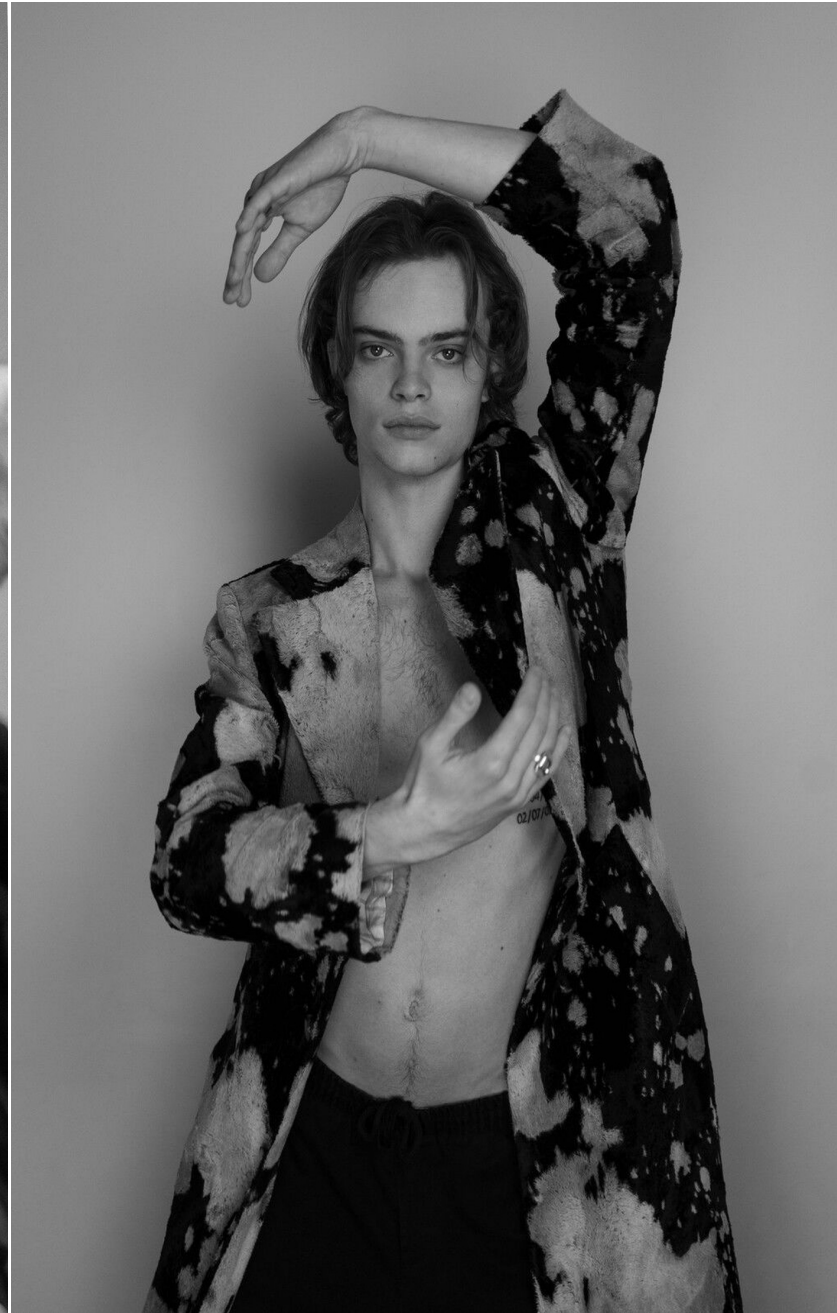

MATHIS REVELLIN

HEIGHT : 6'2

BUST : 33

WAIST : 29

HIPS : 33

SHOES : 9.5

EYES : GREEN

HAIRS : BROWN

HEIGHT : 6'2 BUST : 33 WAIST : 29 HIPS : 33 SHOES : 9.5 EYES : GREEN HAIRS : BROWN

HEIGHT : 6'2 BUST : 33 WAIST : 29 HIPS : 33 SHOES : 9.5 EYES : GREEN HAIRS : BROWN

HEIGHT : 6'2 **BUST : 33** **WAIST : 29** **HIPS : 33** **SHOES : 9.5** **EYES : GREEN** **HAIRS : BROWN**