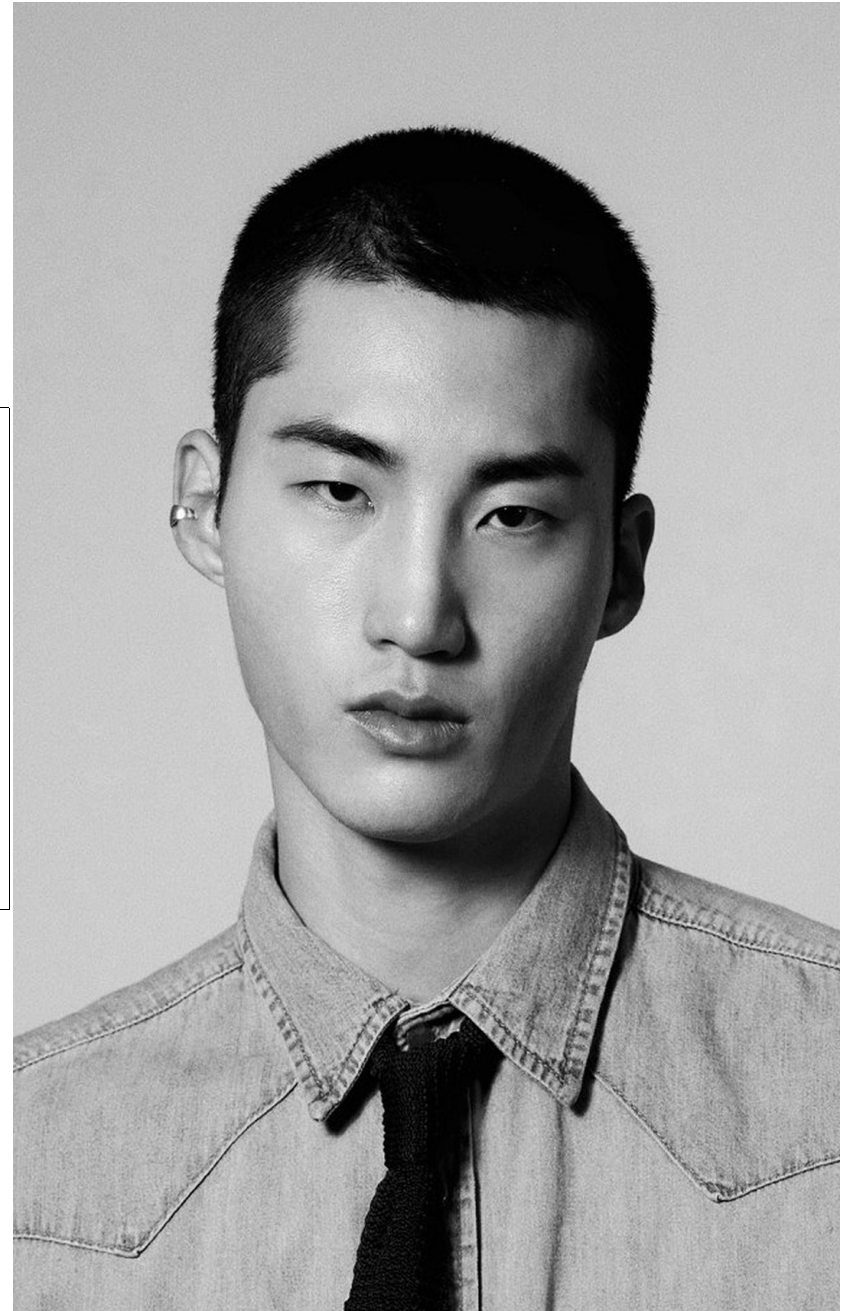

YOUNG KIM

HEIGHT : 6'2

BUST : 36

WAIST : 29

HIPS : 35

EYES : BLACK

HAIRS : BLACK

HEIGHT : 6'2 BUST : 36 WAIST : 29 HIPS : 35 EYES : BLACK HAIRS : BLACK

HEIGHT : 6'2 BUST : 36 WAIST : 29 HIPS : 35 EYES : BLACK HAIRS : BLACK

HEIGHT : 6'2 **BUST : 36** **WAIST : 29** **HIPS : 35** **EYES : BLACK** **HAIRS : BLACK**

HEIGHT : 6'2 BUST : 36 WAIST : 29 HIPS : 35 EYES : BLACK HAIRS : BLACK