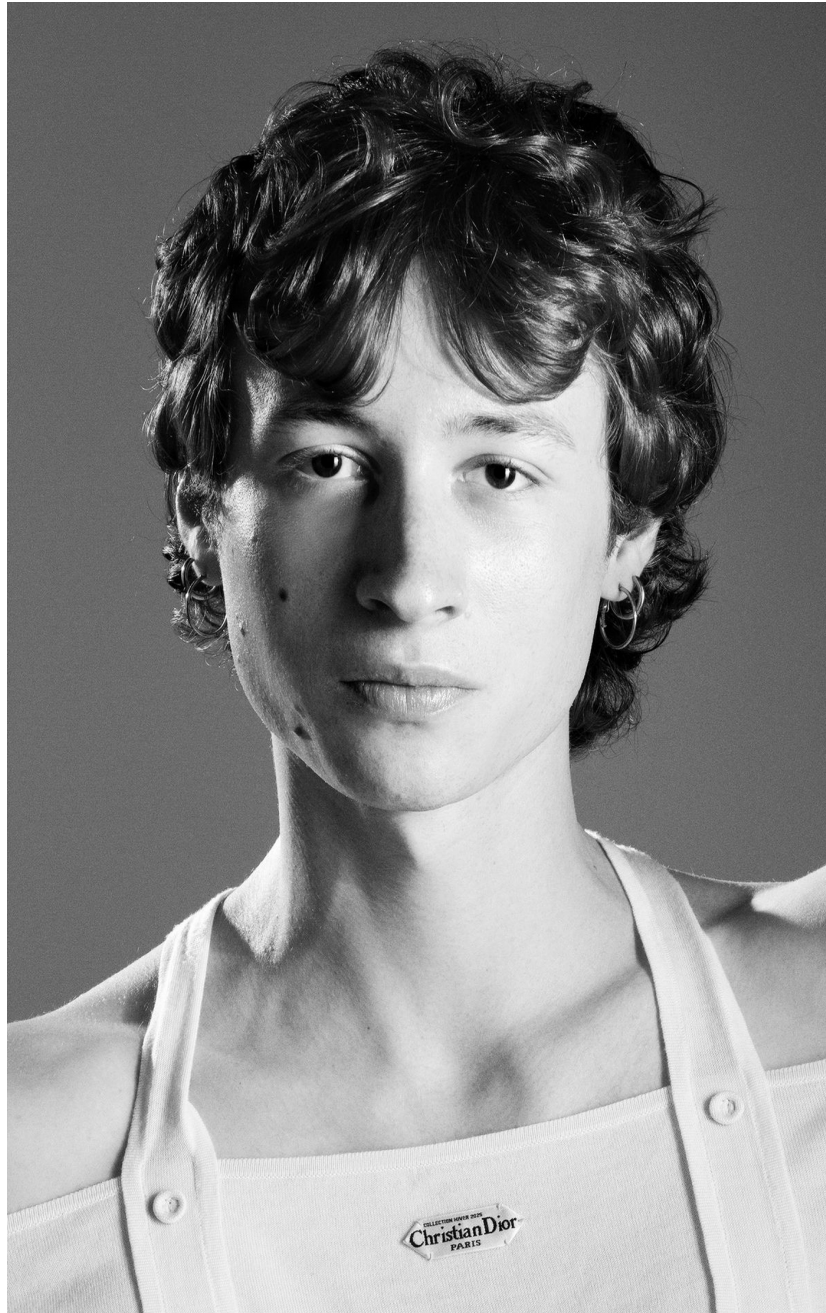

RAPHAEL CENDERELLI

HEIGHT : 6'2

BUST : 35

WAIST : 29

HIPS : 34

SHOES : 8

EYES : BROWN

HAIRS : RED

HEIGHT : 6'2 BUST : 35 WAIST : 29 HIPS : 34 SHOES : 8 EYES : BROWN HAIRS : RED

HEIGHT : 6'2 BUST : 35 WAIST : 29 HIPS : 34 SHOES : 8 EYES : BROWN HAIRS : RED

HEIGHT : 6'2 BUST : 35 WAIST : 29 HIPS : 34 SHOES : 8 EYES : BROWN HAIRS : RED