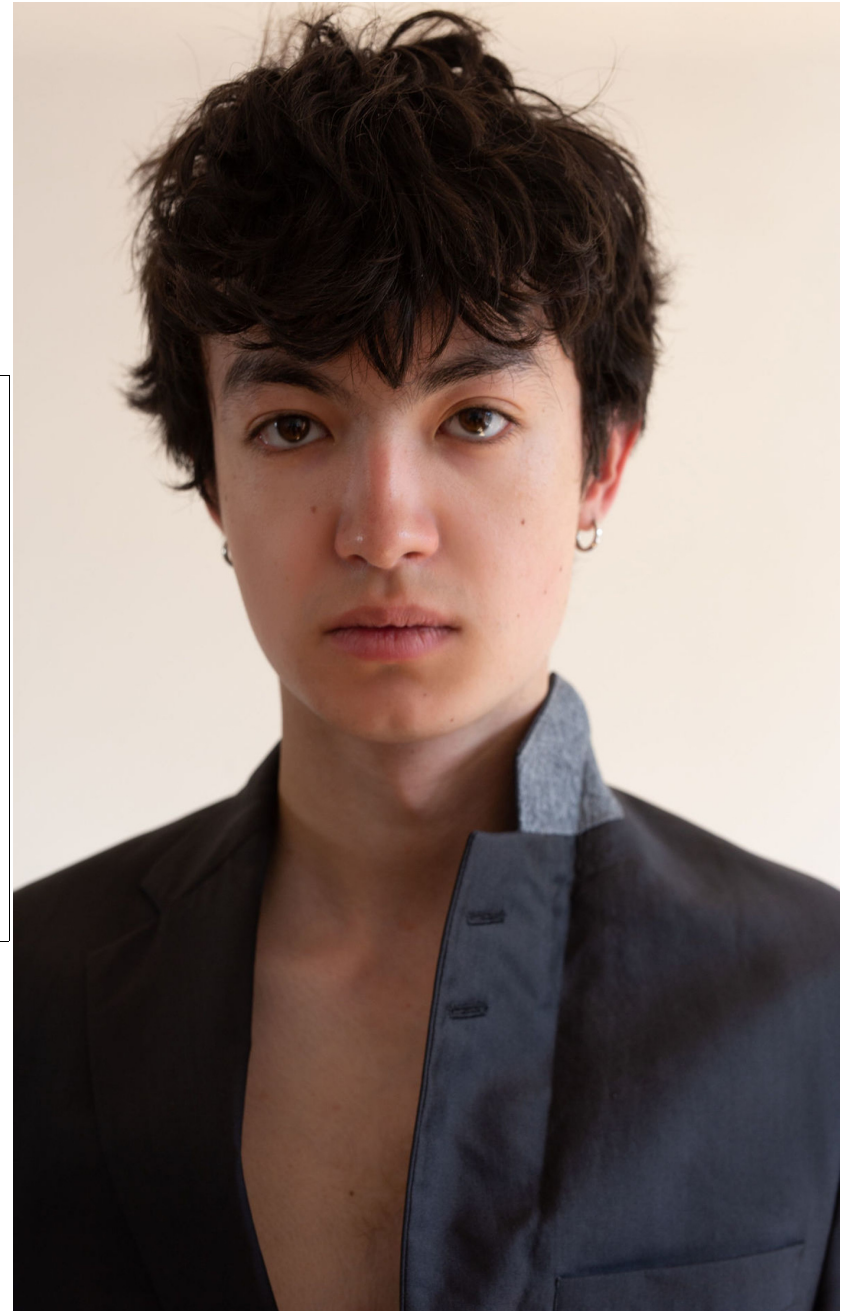

JIWAN CALVES

HEIGHT : 6'2

BUST : 34

WAIST : 27

HIPS : 35

SHOES : 9.5

EYES : BROWN

HAIRS : BLACK

HEIGHT : 6'2 BUST : 34 WAIST : 27 HIPS : 35 SHOES : 9.5 EYES : BROWN HAIRS : BLACK

HEIGHT : 6'2 **BUST : 34** **WAIST : 27** **HIPS : 35** **SHOES : 9.5** **EYES : BROWN** **HAIRS : BLACK**

HEIGHT : 6'2 **BUST : 34** **WAIST : 27** **HIPS : 35** **SHOES : 9.5** **EYES : BROWN** **HAIRS : BLACK**

HEIGHT : 6'2 **BUST : 34** **WAIST : 27** **HIPS : 35** **SHOES : 9.5** **EYES : BROWN** **HAIRS : BLACK**

HEIGHT : 6'2 BUST : 34 WAIST : 27 HIPS : 35 SHOES : 9.5 EYES : BROWN HAIRS : BLACK