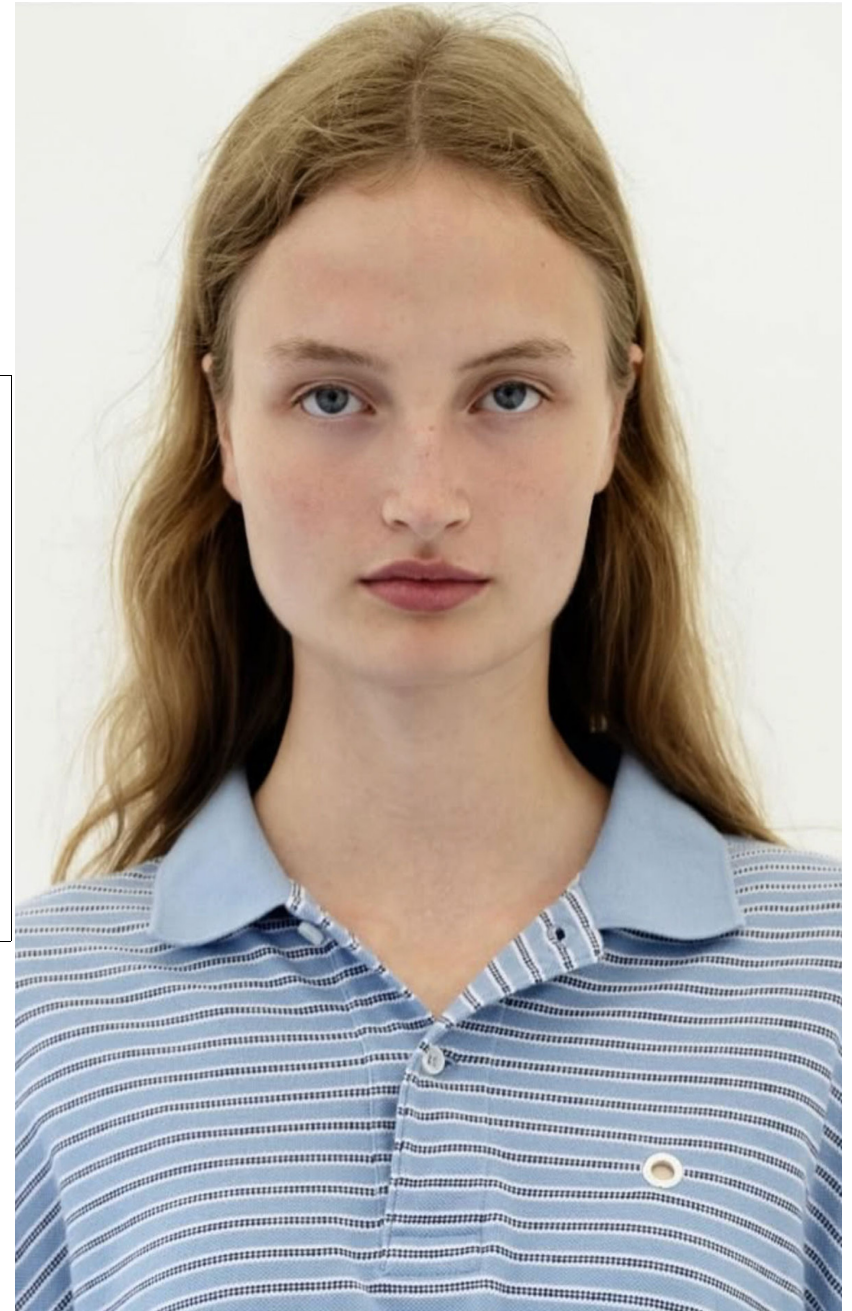

ADDA OVERGAARD

HEIGHT : 5'10

BUST : 31

WAIST : 22.5

HIPS : 35

SHOES : 3.5

EYES : BLUE

HAIRS : BLOND

HEIGHT : 5'10 **BUST :** 31 **WAIST :** 22.5 **HIPS :** 35 **SHOES :** 3.5 **EYES :** BLUE **HAIRS :** BLOND

HEIGHT : 5'10 **BUST :** 31 **WAIST :** 22.5 **HIPS :** 35 **SHOES :** 3.5 **EYES :** BLUE **HAIRS :** BLOND